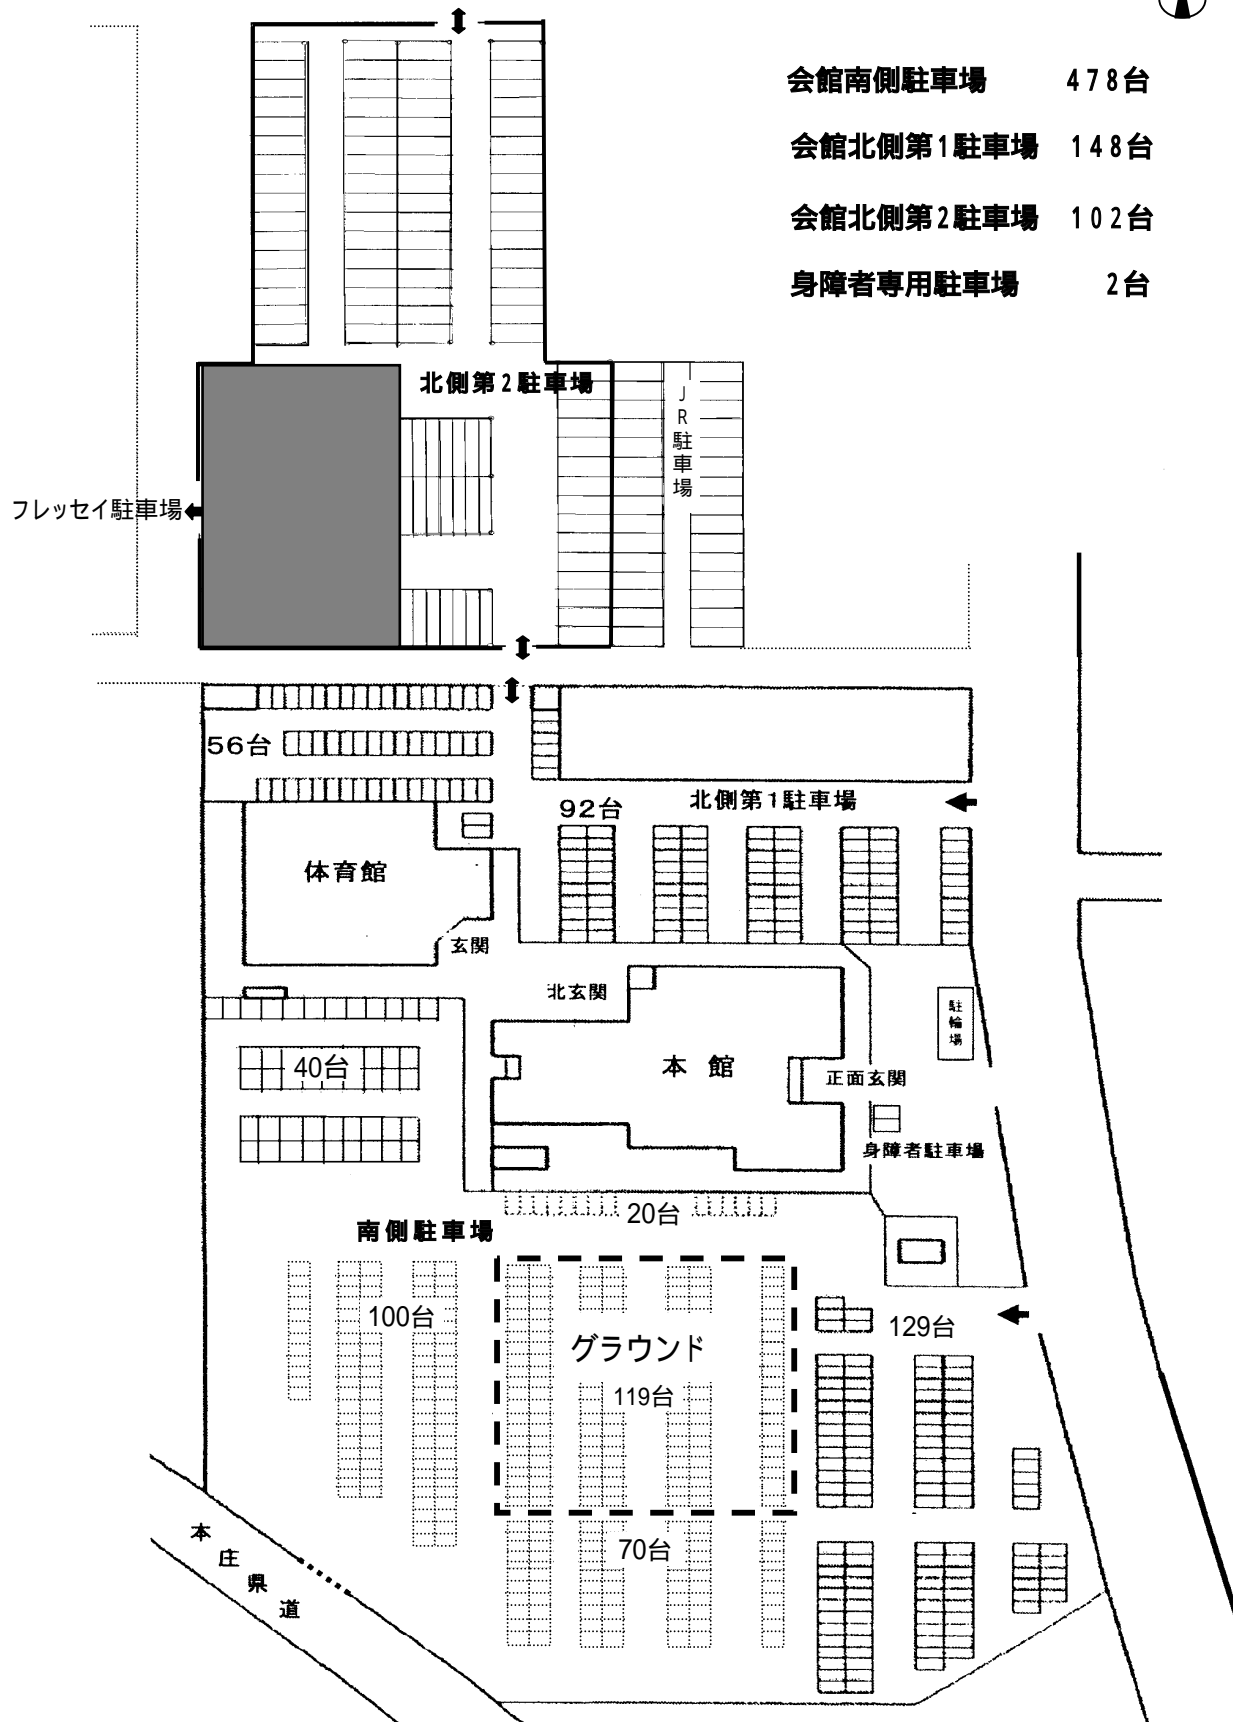

* 駐車場配置図 (合計730台)

- 会館南側駐車場 478台
- 会館北側第1駐車場 148台
- 会館北側第2駐車場 102台
- 身障者専用駐車場 2台