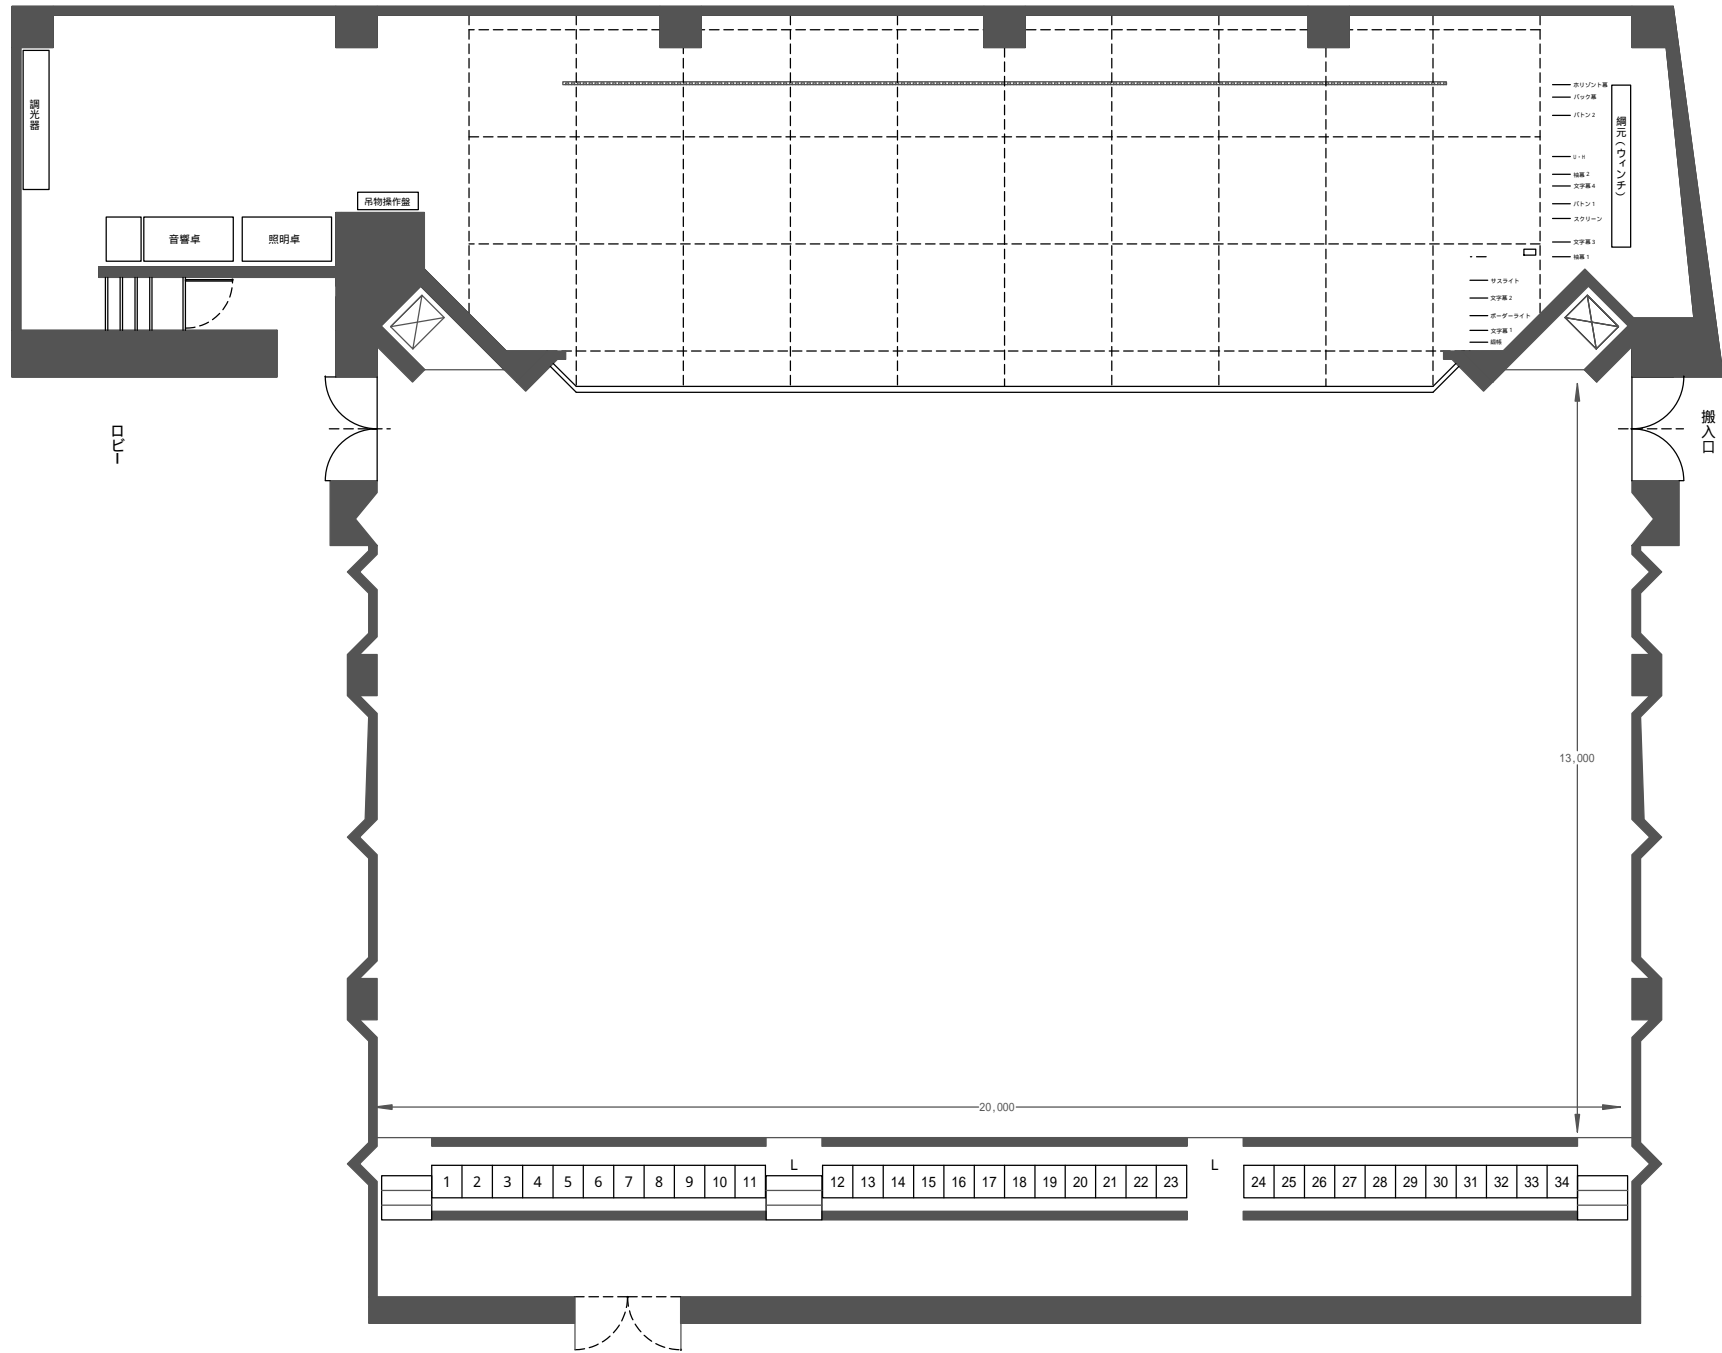

ホール平面図

縮尺は、B4版にて1/100

- ホリント基
- バット基
- バット2
- シート
- 結露2
- 文字庫4
- バット1
- スクリーン
- 文字庫1
- 結露1
- リスカイト
- 文字庫2
- ボーズライト
- 文字庫1
- 照明