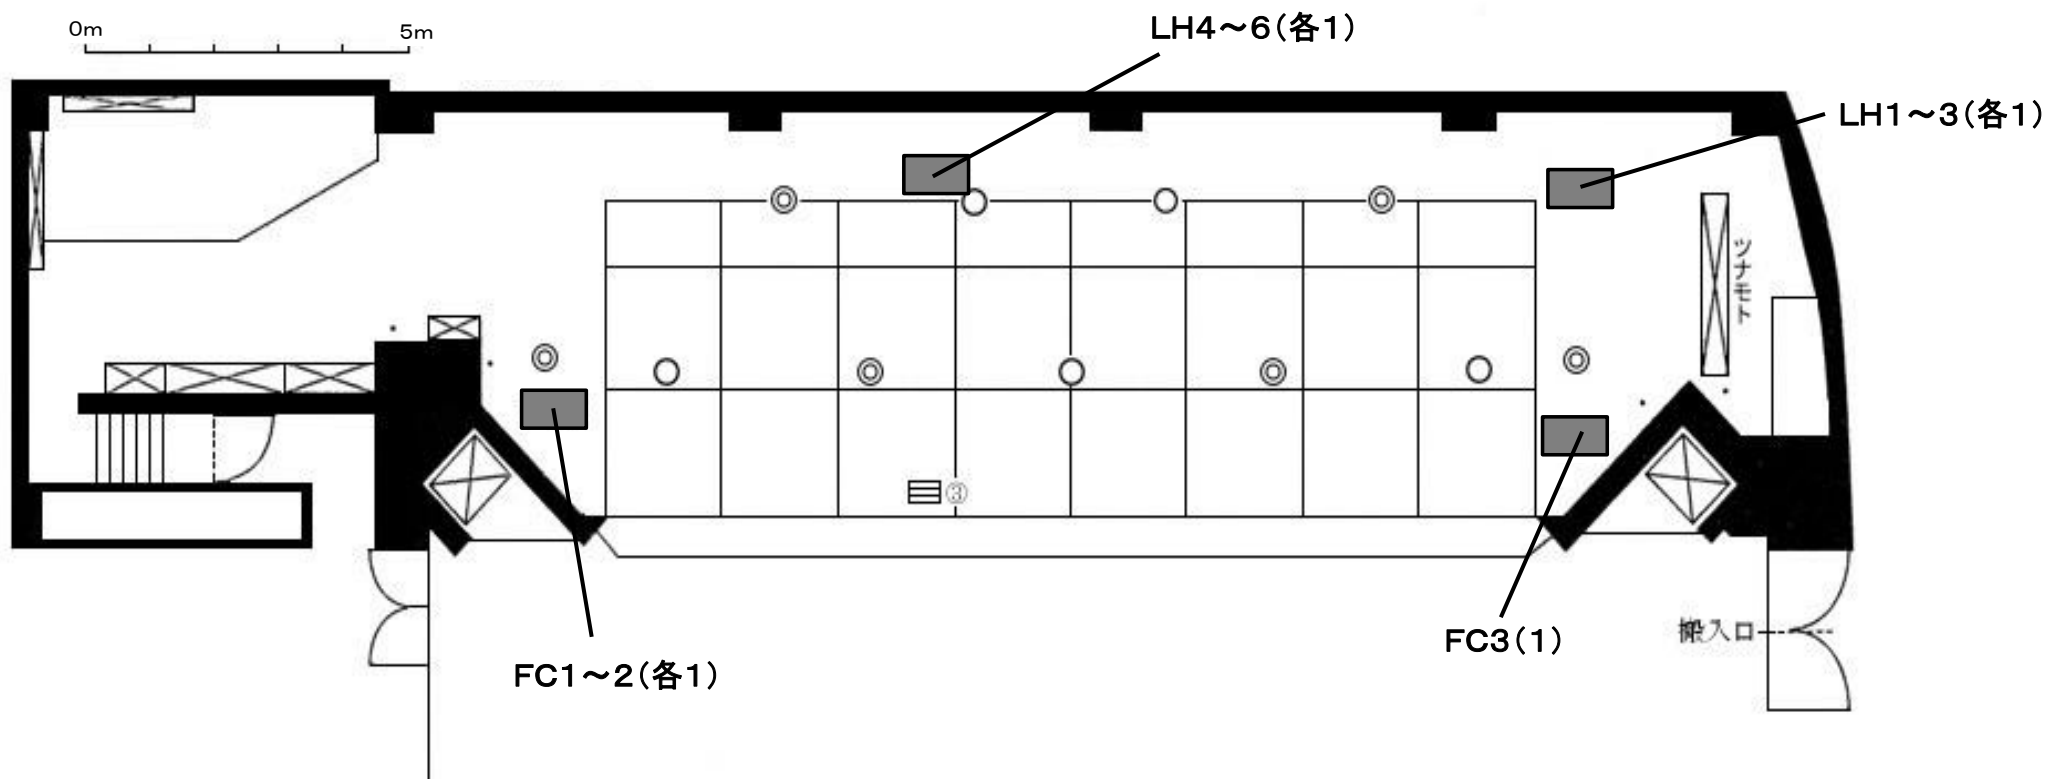

ホール照明床回路図

2022/10/1 現在

※全てC型20Aコンセント
※()内の数字はコンセントの口数