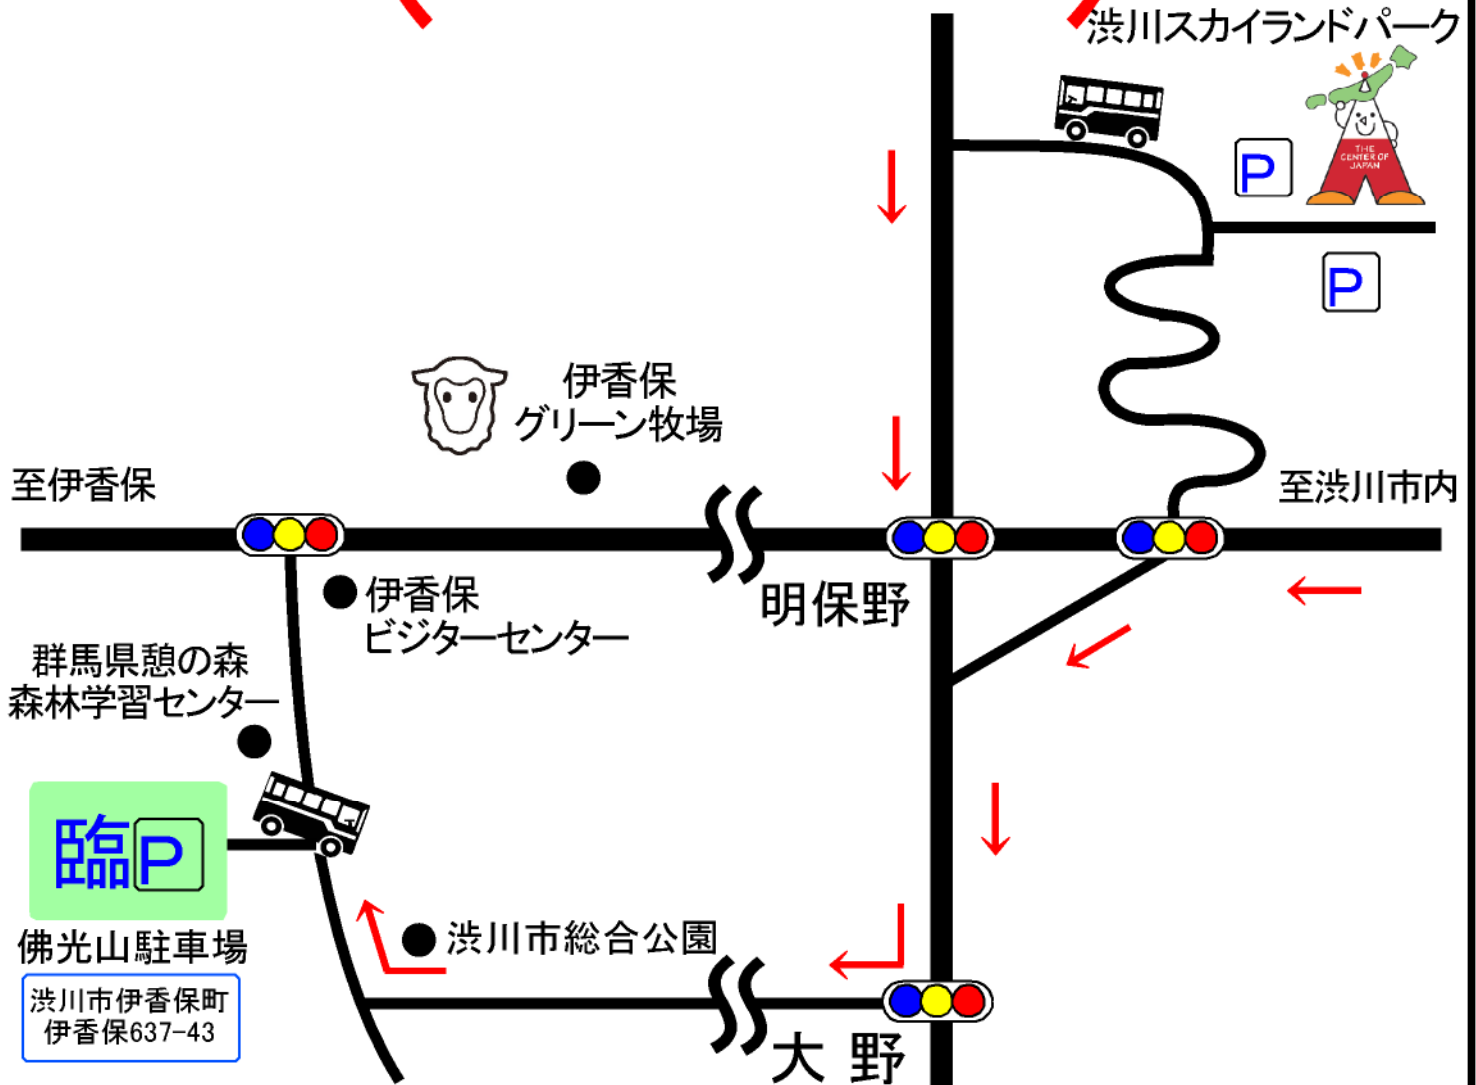

臨時駐車場案内図

平成30年
5月3日～5月5日

※ **臨P** は、各日9:00～18:00の間
ご利用いただけます。

※ 満車の場合は、ご容赦ください。

※ 9:00～ **18:00(最終便)**
臨P ← 渋川スカイランドパーク間
随時無料シャトルバスを運行します。(約5km)